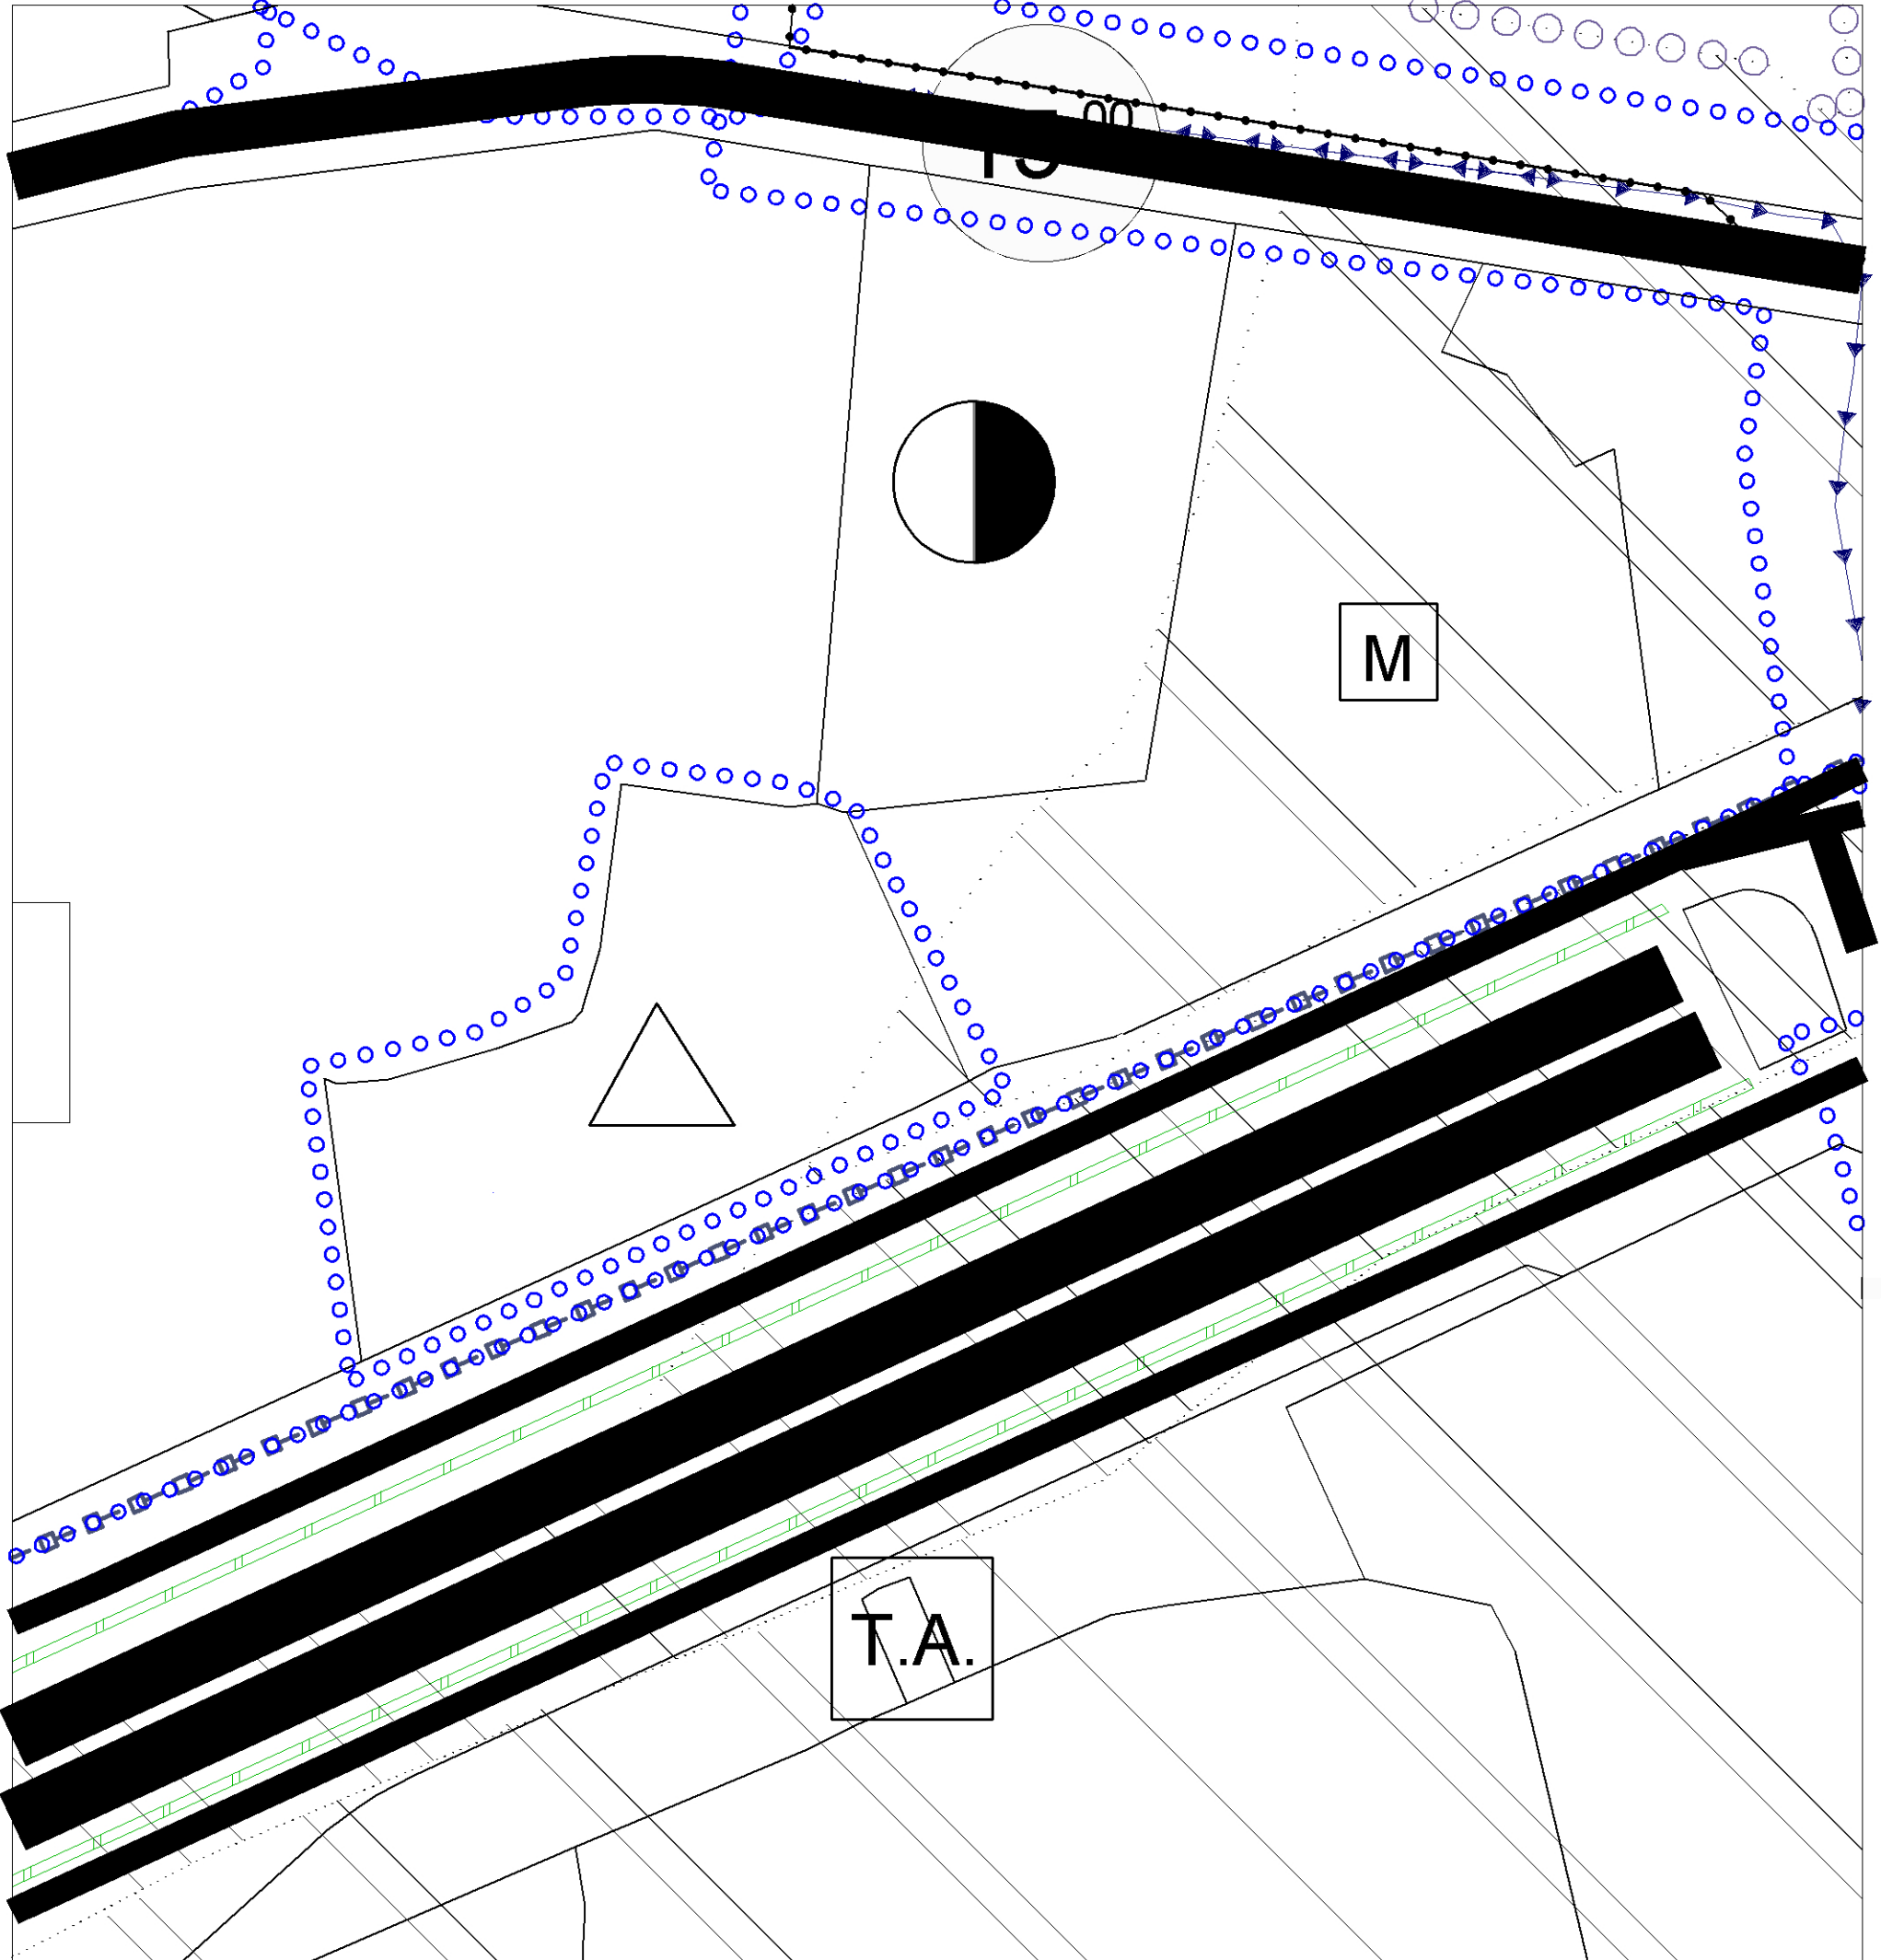

# UYGULAMA İMAR PLANI DEĞİŞİKLİĞİ

BELEDİYESİ : GEBZE

PAFTA : G22b-24b1b

ADA : 176

PARSEL : 59

TADİLEN

ÖLÇEK : 1/1000

# NAZIM İMAR PLANI DEĞİŞİKLİĞİ

BELEDİYESİ : GEBZE

PAFTA : G22B24B

ADA : 176

PARSEL : 9

TADİLEN

ÖLÇEK : 1/5000