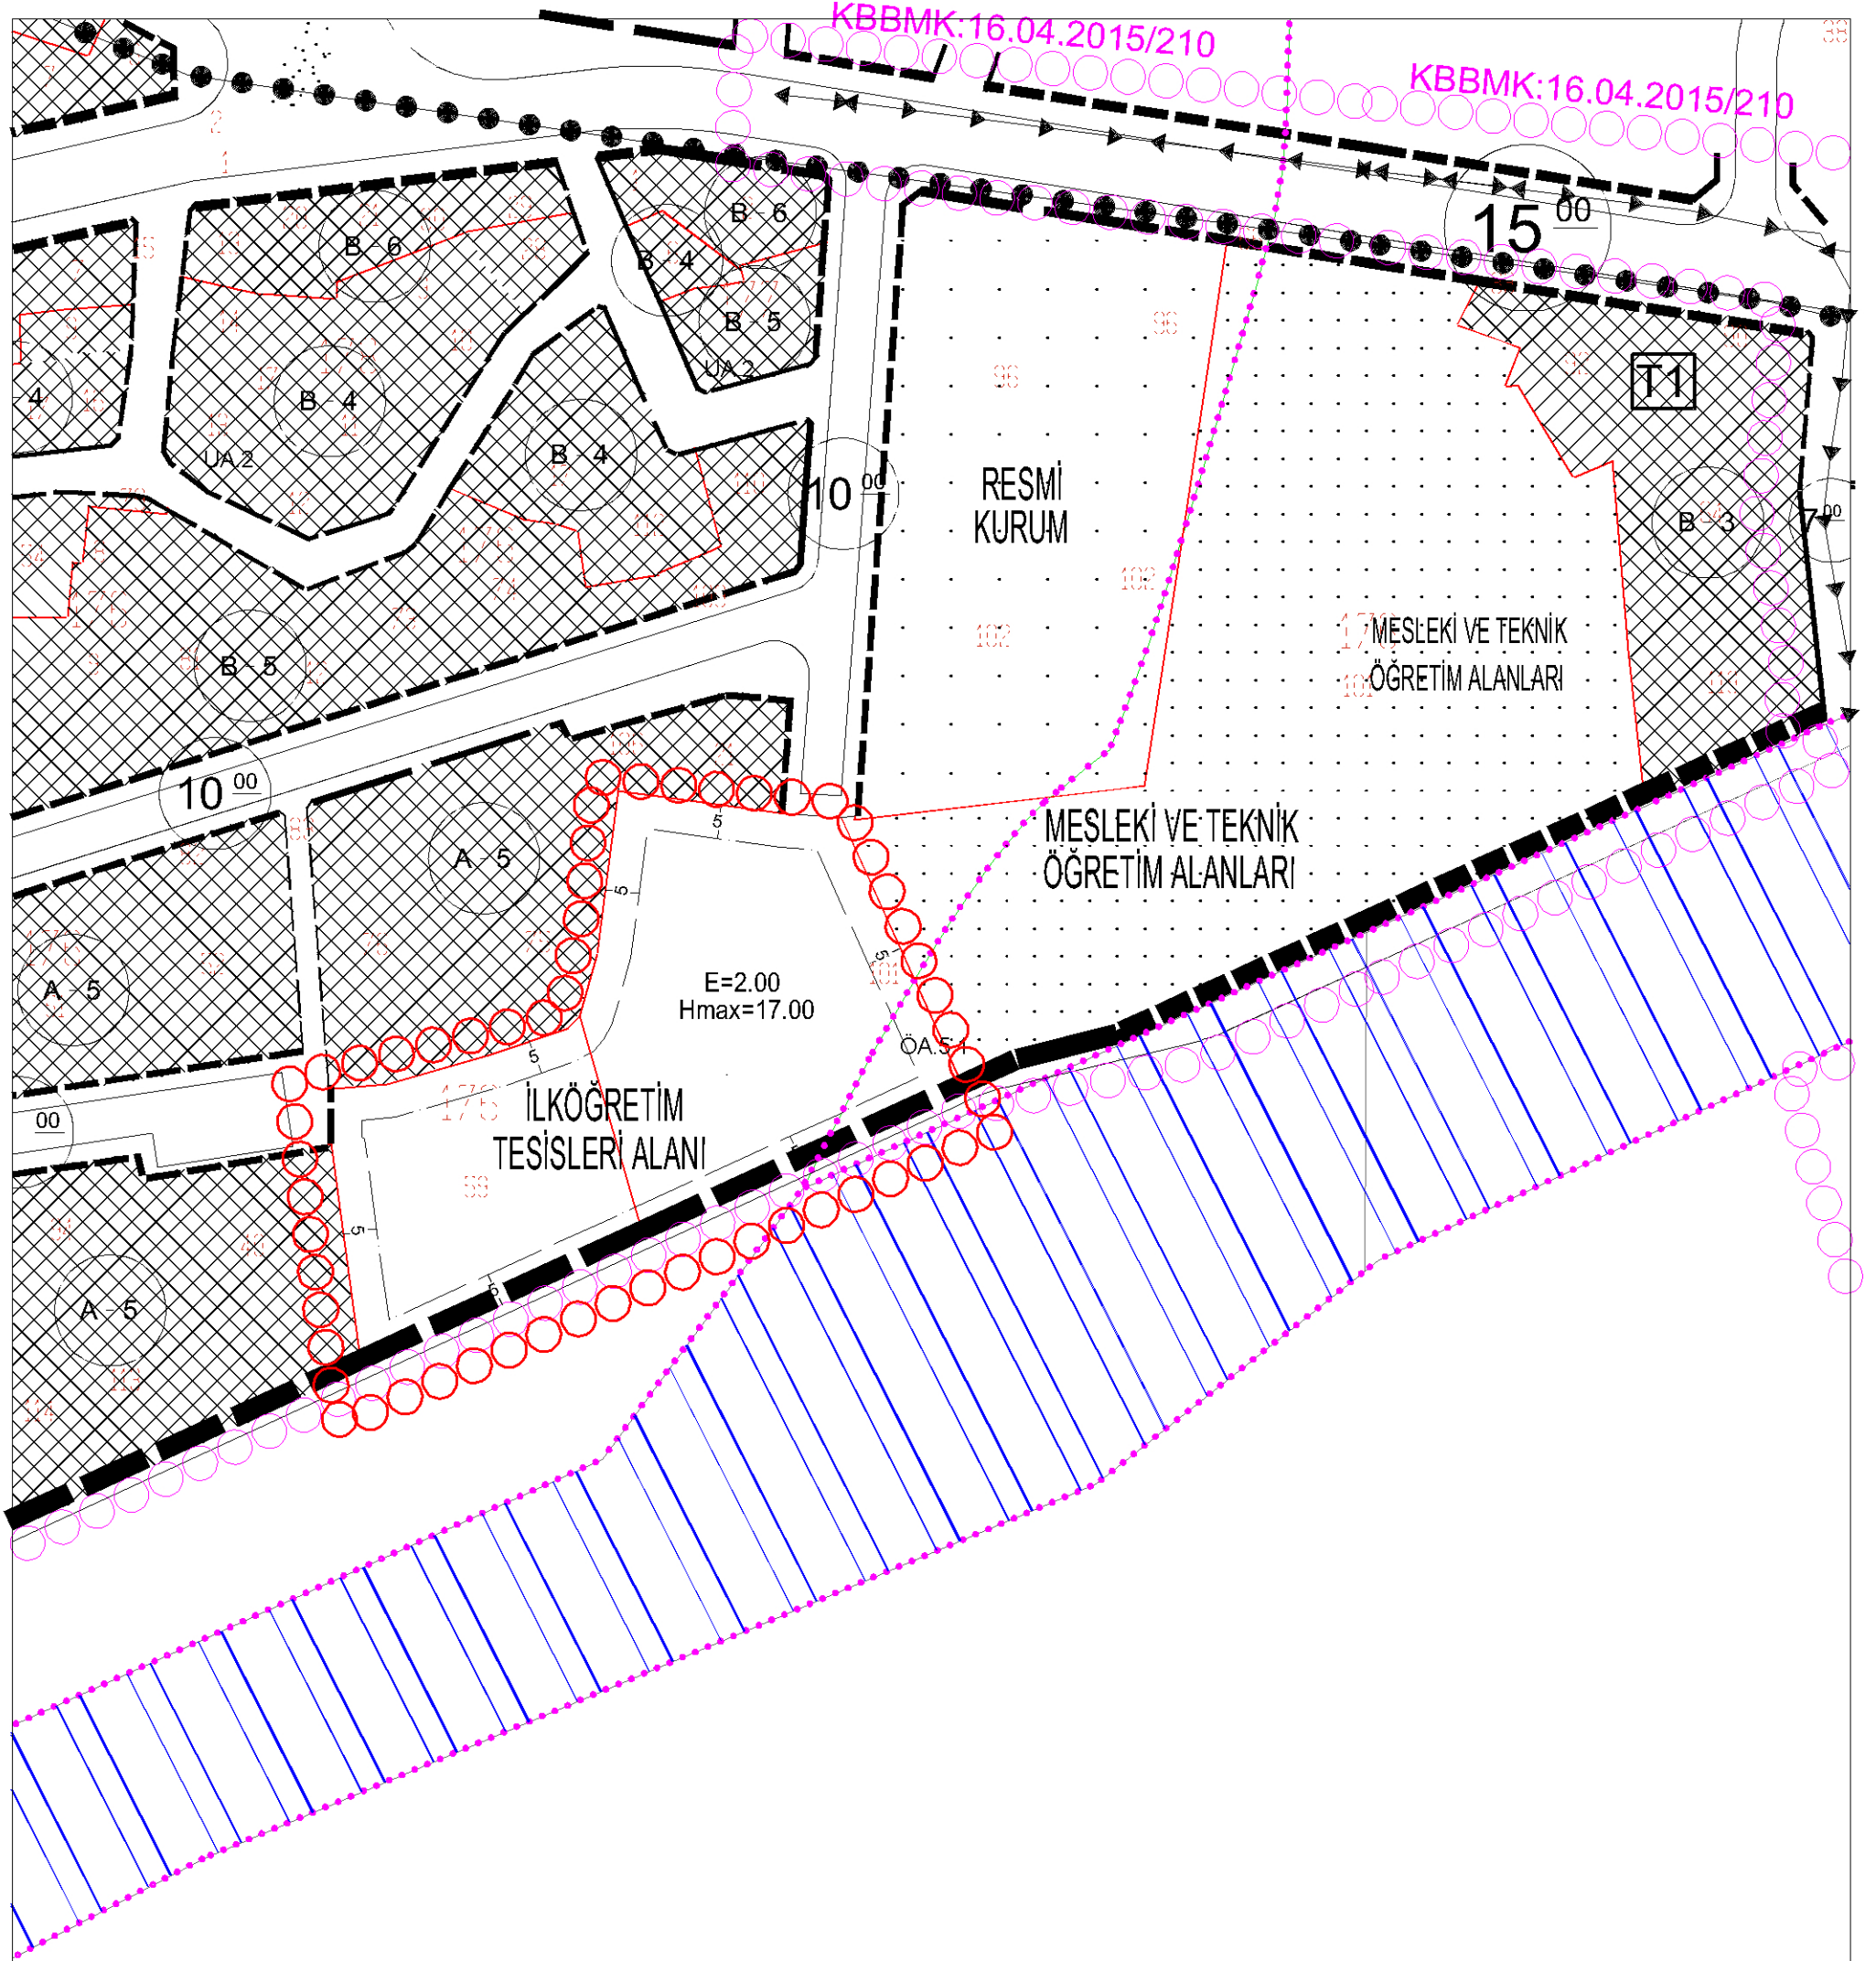

# UYGULAMA İMAR PLANI DEĞİŞİKLİĞİ

BELEDİYESİ : GEBZE

PAFTA : G22b-24b1b

ADA : 176

PARSEL : 59

TADİLEN

ÖLÇEK : 1/1000

# NAZIM İMAR PLANI DEĞİŞİKLİĞİ

BELEDİYESİ : GEBZE

PAFTA : G22B24B

ADA : 176

PARSEL : 9

TADİLEN

ÖLÇEK : 1/5000